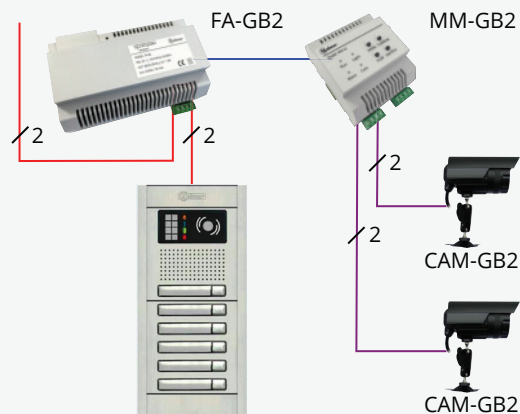

7"

NX5110/THERA

Farebná videosúprava pre 1 účastníka, 2-vodičová nepolarizovaná digitálna inštalácia. (Súprava obsahuje NEXA INOX tablo s 1 tlačítkom, komunikačnú jednotku s farebnou CCTV kamerou, domáci videointerkom THERA s elektronickým zvončením, sieťový napájač FA-GB2. Farba tabla: strieborná

NX5220/THERA

Farebná videosúprava pre 2 účastníkov

MOŽNOSTI SYSTÉMU GB2

-  komunikácia medzi monitormi v byte
-  Voľba aktivácie vstupného panelu
-  Presmerovanie hovoru na mobil cez GSM
-  Aktivácia prísivtenia vstupného panelu
-  Výber melódie a hlasitosti zvonenia
-  komunikácia medzi bytmi
-  Aktivácia externej kamery (CAM-GB2)
-  Video záznam prichádzajúceho hovoru
-  Priame volanie na monitor nast. ako "Ochranný monitor"
-  Výber jazyka, zjednodušenie menu, zakázanie komunikácie

SCHÉMA - RODINNÉ DOMY "Villa"

GSM-GB2

- Jedna jednotka pre všetky bytové monitory v systéme
- Ak chcete byť pripojený na akomkoľvek mieste inštalácie (BUS-in BUS-out)
- Slot pre SIM kartu pre GSM spojenie
- Dodáva sa s malou anténou
- Každý monitor môže mať svoje vlastné číslo na presmerovanie hovorov
- Možno nastaviť v troch režimoch:
 - presmerovanie vždy
 - bez presmerovania
 - presmerovanie v prípade nezdvihnutia
- Tlačidlá na účely testovania. Stav siete a skúšobný hovor

SCHÉMA - VEĽKÉ OBYTNÉ DOMY "Building"

MM-GB2

- Pripojený priamo na napájanie FA-GB2
- Zaznamenáva všetky prichádzajúce volania zo vstupného panelu
- Video-kompozitný výstup spúšťacieho signálu
- Skúšobné tlačidlá pre kontrolu nahratých videí
- Možnosť pripojenia dvoch extra kamier CAM-GB2 do MM-GB2 modulu
- K dispozícii iba v režime "Villa" a pre Vesta 7" monitory