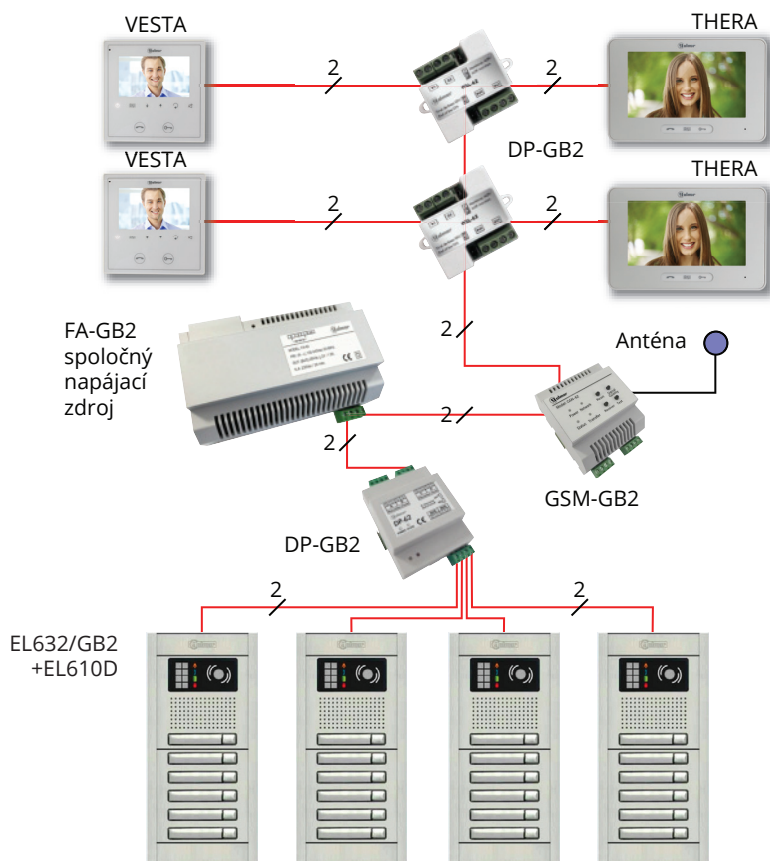

7"

NX5110/THERA

Farebná videosúprava pre 1 účastníka, 2-vodičová nepolarizovaná digitálna inštalácia. (Súprava obsahuje NEXA INOX tablo s 1 tlačítkom, komunikačnú jednotku s farebnou CCTV kamerou, domáci videointerkom THERA s elektronickým zvončením, sieťový napájač FA-GB2. Farba tabla: strieborná

NX5220/THERA

Farebná videosúprava pre 2 účastníkov

MOŽNOSTI SYSTÉMU GB2

-  komunikácia medzi monitormi v byte
-  Voľba aktivácie vstupného panelu
-  Presmerovanie hovoru na mobil cez GSM
-  Aktivácia prísivtenia vstupného panelu
-  Výber melódie a hlasitosti zvonenia
-  komunikácia medzi bytmi
-  Aktivácia externej kamery (CAM-GB2)
-  Video záznam prichádzajúceho hovoru
-  Priame volanie na monitor nast. ako "Ochranný monitor"
-  Výber jazyka, zjednodušenie menu, zakázanie komunikácie

SCHÉMA - RODINNÉ DOMY "Villa"

GSM-GB2

- Jedna jednotka pre všetky bytové monitory v systéme
- Ak chcete byť pripojený na akomkoľvek mieste inštalácie (BUS-in BUS-out)
- Slot pre SIM kartu pre GSM spojenie
- Dodáva sa s malou anténou
- Každý monitor môže mať svoje vlastné číslo na presmerovanie hovorov
- Možno nastaviť v troch režimoch:
 - presmerovanie vždy
 - bez presmerovania
 - presmerovanie v prípade nezdvihnutia
- Tlačidlá na účely testovania. Stav siete a skúšobný hovor

SCHÉMA - VEĽKÉ OBYTNÉ DOMY "Building"

MM-GB2

- Pripojený priamo na napájanie FA-GB2
- Zaznamenáva všetky prichádzajúce volania zo vstupného panelu
- Video-kompozitný výstup spúšťacieho signálu
- Skúšobné tlačidlá pre kontrolu nahratých videí
- Možnosť pripojenia dvoch extra kamier CAM-GB2 do MM-GB2 modulu
- K dispozícii iba v režime "Villa" a pre Vesta 7" monitory