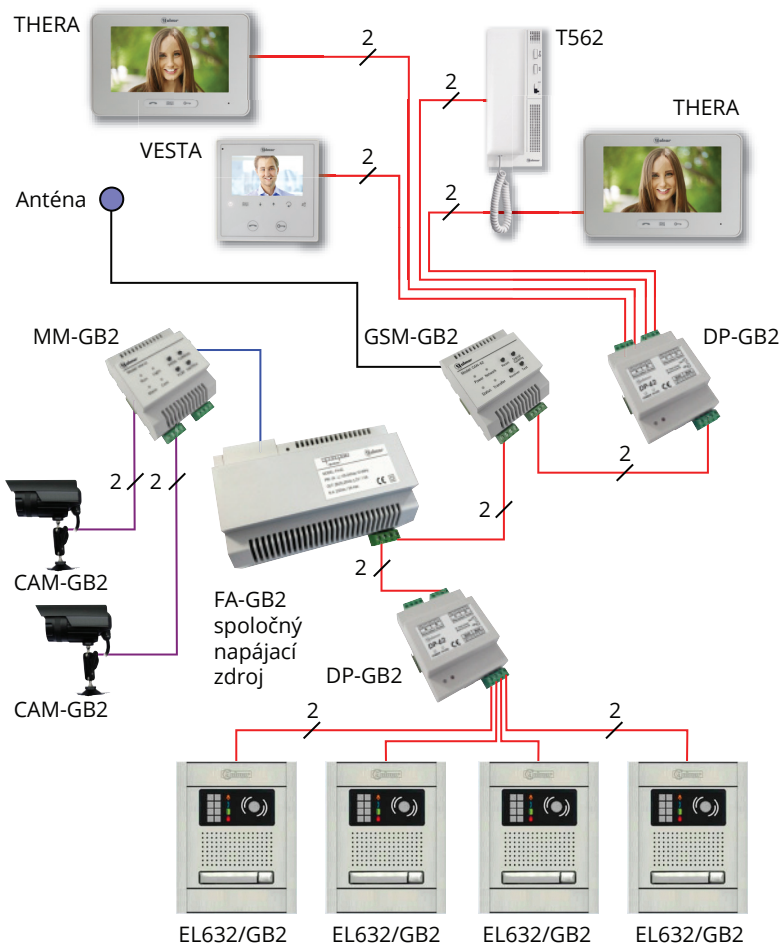

7"

NX5110/THERA

Farebná videosúprava pre 1 účastníka, 2-vodičová nepolarizovaná digitálna inštalácia. (Súprava obsahuje NEXA INOX tablo s 1 tlačítkom, komunikačnú jednotku s farebnou CCTV kamerou, domáci videointerkom THERA s elektronickým zvončením, sieťový napájač FA-GB2. Farba tabla: strieborná

NX5220/THERA

Farebná videosúprava pre 2 účastníkov

MOŽNOSTI SYSTÉMU GB2

-  komunikácia medzi monitormi v byte
-  Voľba aktivácie vstupného panelu
-  Presmerovanie hovoru na mobil cez GSM
-  Aktivácia prísivtenia vstupného panelu
-  Výber melódie a hlasitosti zvonenia
-  komunikácia medzi bytmi
-  Aktivácia externej kamery (CAM-GB2)
-  Video záznam prichádzajúceho hovoru
-  Priame volanie na monitor nast. ako "Ochranný monitor"
-  Výber jazyka, zjednodušenie menu, zakázanie komunikácie

SCHÉMA - RODINNÉ DOMY "Villa"

GSM-GB2

- Jedna jednotka pre všetky bytové monitory v systéme
- Ak chcete byť pripojený na akomkoľvek mieste inštalácie (BUS-in BUS-out)
- Slot pre SIM kartu pre GSM spojenie
- Dodáva sa s malou anténou
- Každý monitor môže mať svoje vlastné číslo na presmerovanie hovorov
- Možno nastaviť v troch režimoch:
 - presmerovanie vždy
 - bez presmerovania
 - presmerovanie v prípade nezdvihnutia
- Tlačidlá na účely testovania. Stav siete a skúšobný hovor

SCHÉMA - VEĽKÉ OBYTNÉ DOMY "Building"

MM-GB2

- Pripojený priamo na napájanie FA-GB2
- Zaznamenáva všetky prichádzajúce volania zo vstupného panelu
- Video-kompozitný výstup spúšťacieho signálu
- Skúšobné tlačidlá pre kontrolu nahratých videí
- Možnosť pripojenia dvoch extra kamier CAM-GB2 do MM-GB2 modulu
- K dispozícii iba v režime "Villa" a pre Vesta 7" monitory