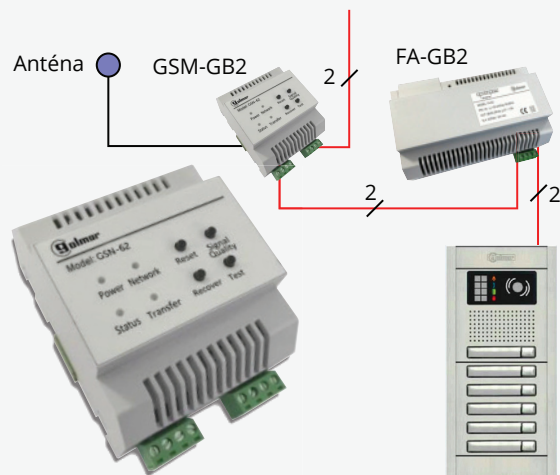

7"

NX5110/THERA

Farebná videosúprava pre 1 účastníka, 2-vodičová nepolarizovaná digitálna inštalácia. (Súprava obsahuje NEXA INOX tablo s 1 tlačítkom, komunikačnú jednotku s farebnou CCTV kamerou, domáci videointerkom THERA s elektronickým zvončením, sieťový napájač FA-GB2. Farba tabla: strieborná

NX5220/THERA

Farebná videosúprava pre 2 účastníkov

MOŽNOSTI SYSTÉMU GB2

-  komunikácia medzi monitormi v byte
-  Voľba aktivácie vstupného panelu
-  Presmerovanie hovoru na mobil cez GSM
-  Aktivácia prísivtenia vstupného panelu
-  Výber melódie a hlasitosti zvonenia
-  komunikácia medzi bytmi
-  Aktivácia externej kamery (CAM-GB2)
-  Video záznam prichádzajúceho hovoru
-  Priame volanie na monitor nast. ako "Ochranný monitor"
-  Výber jazyka, zjednodušenie menu, zakázanie komunikácie

SCHÉMA - RODINNÉ DOMY "Villa"

GSM-GB2

- Jedna jednotka pre všetky bytové monitory v systéme
- Ak chcete byť pripojený na akomkoľvek mieste inštalácie (BUS-in BUS-out)
- Slot pre SIM kartu pre GSM spojenie
- Dodáva sa s malou anténou
- Každý monitor môže mať svoje vlastné číslo na presmerovanie hovorov
- Možno nastaviť v troch režimoch:
 - presmerovanie vždy
 - bez presmerovania
 - presmerovanie v prípade nezdvihnutia
- Tlačidlá na účely testovania. Stav siete a skúšobný hovor

SCHÉMA - VEĽKÉ OBYTNÉ DOMY "Building"

MM-GB2

- Pripojený priamo na napájanie FA-GB2
- Zaznamenáva všetky prichádzajúce volania zo vstupného panelu
- Video-kompozitný výstup spúšťacieho signálu
- Skúšobné tlačidlá pre kontrolu nahratých videí
- Možnosť pripojenia dvoch extra kamier CAM-GB2 do MM-GB2 modulu
- K dispozícii iba v režime "Villa" a pre Vesta 7" monitory