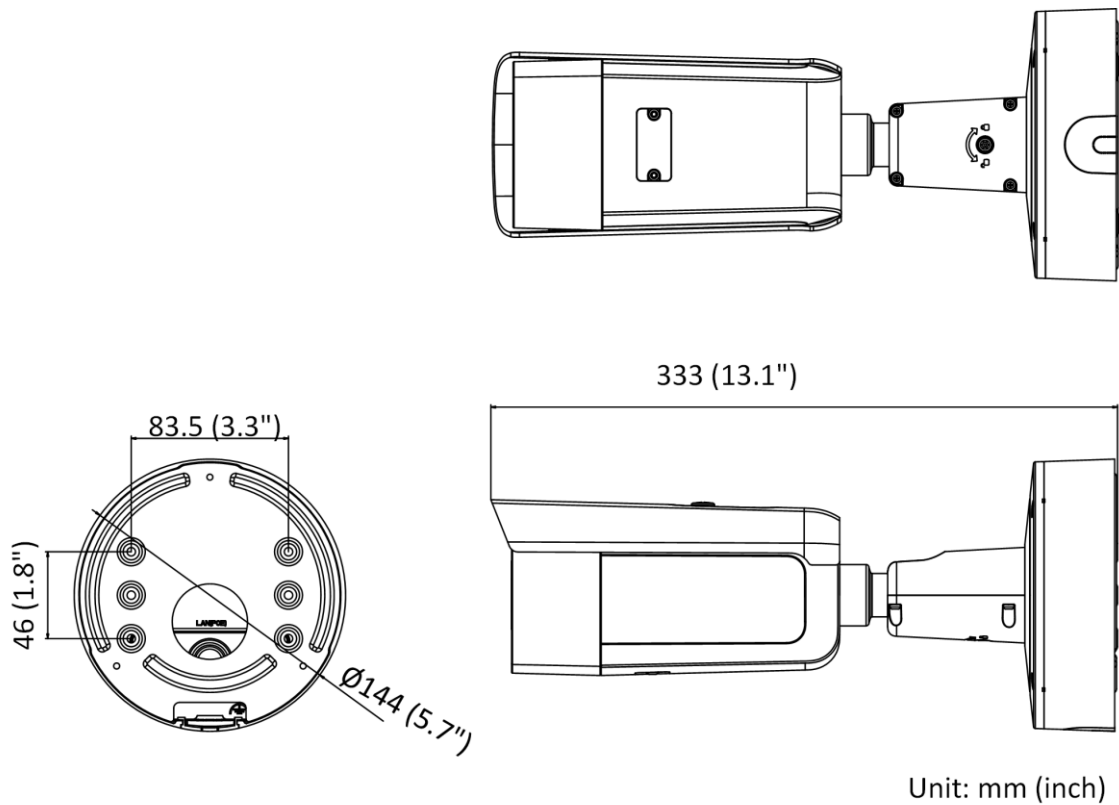

Environment	CE-RoHS (2011/65/EU); WEEE (2012/19/EU); Reach (Regulation (EC) No 1907/2006)
Protection	IP67 (IEC 60529-2013), IK10 (IEC 62262:2002)

▪ Available Model

DS-2CD3656G2-IZS (2.7 to 13.5 mm)

▪ Dimension