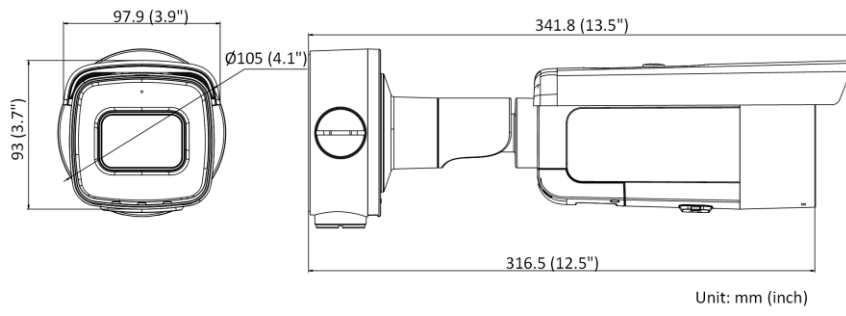

### ▪ Available Model

DS-2CD3686G2T-IZS (2.7 to 13.5 mm, 7 to 35 mm)

▪ **Dimension**

▪ **Accessory**

▪ **Included**

▪ **Optional**

DS-1275ZJ-SUS Vertical Pole Mount	DS-1275ZJ-Y Vertical Pole Mount	DS-1276ZJ-SUS Corner Mount	DS-1275ZJ-S-SUS Vertical Pole Mount
			
			