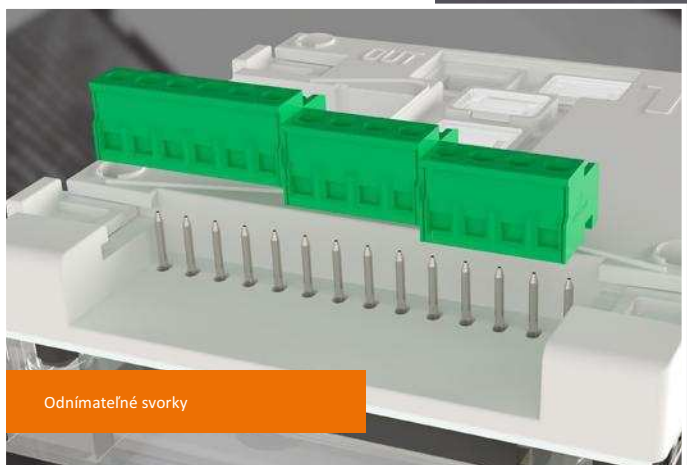

Povrchový box s ochranným krytím proti dažďu

Náhradný rám

Box na povrchovú montáž

Ľahká montáž s vynikajúcim výsledkom

Panel Supra pozostáva z hliníkového odliatku , ktorý rieši akékoľvek nerovnosti steny alebo nesprávnu montáž montážnej krabice. Závora umiestnená v spodnej časti rámu umožňuje sklopenie panelu, čo uľahčuje montáž modulov.

Bočné úchytky rýchlo a bezpečne pripevňujú moduly k rámu, ktoré sú navzájom prepojené pomocou plochých káblov s konektormi, bez potreby akéhokoľvek náradia. Odnímateľné inštalačné svorky uľahčujú pripojenie inštalácie.

Predné časti modulov sa pripevňujú jemným zatlačením na miesto, zatiaľ čo vonkajší rám sa pripevňuje k panelu pomocou dvoch skrytých skrutiek.

Odnímateľné svorky

Upevňovacie úchytky

Maximálna sila čo robí rozdiel

Aby bola zaručená vysoká odolnosť proti korózii, hlavná mriežka modulu je vyrobená z nehrdzavejúcej ocele AISI 316 a plastové časti sú chránené proti degradácii slnečným žiarením podľa normy UV400.

Bezpečnejšia a odolnejšia voľba.