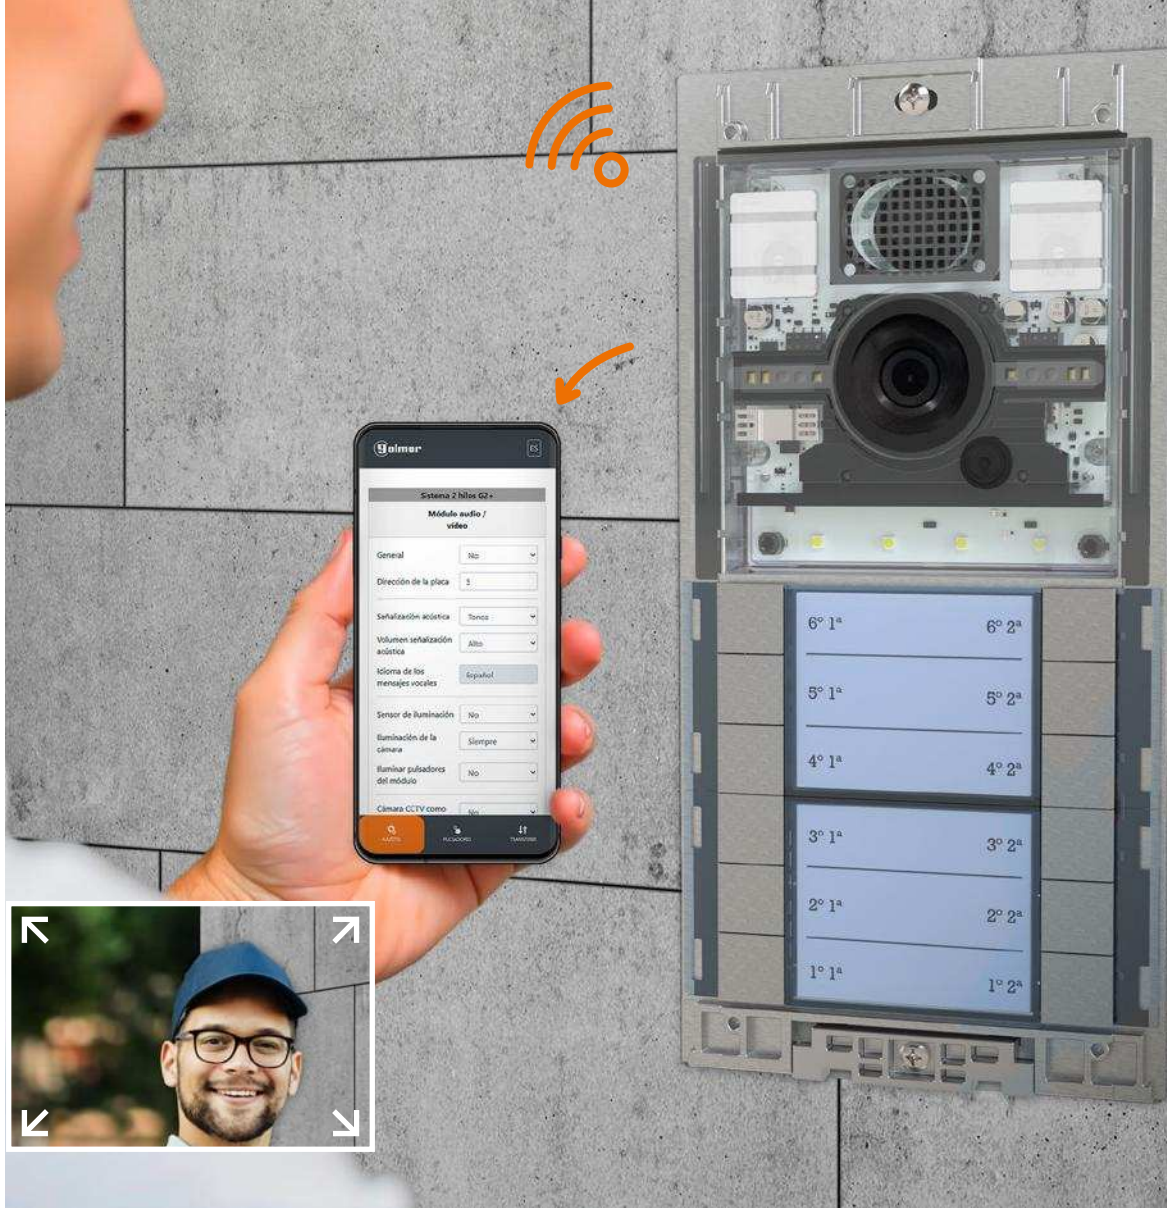

Dva režimy programovania: základný, s pomocou tlačidiel a kontroliek, a pokročilý, ktorý vďaka integrovanému modulu Wi-Fi umožňuje spravovať všetky parametre panela zo smartfónu, tabletu alebo počítača.

2Mpx HD kamera s optikou 150°, ktorá je zabudovaná v module, má digitálny zoom desať kvadrantov. Ak počas inštalácie panela obraz zachytený kamerou na celej obrazovke zobrazuje nežiaduce oblasti, bude možné vybrať a opraviť obraz v ktorejkoľvek z dostupných sekcií.