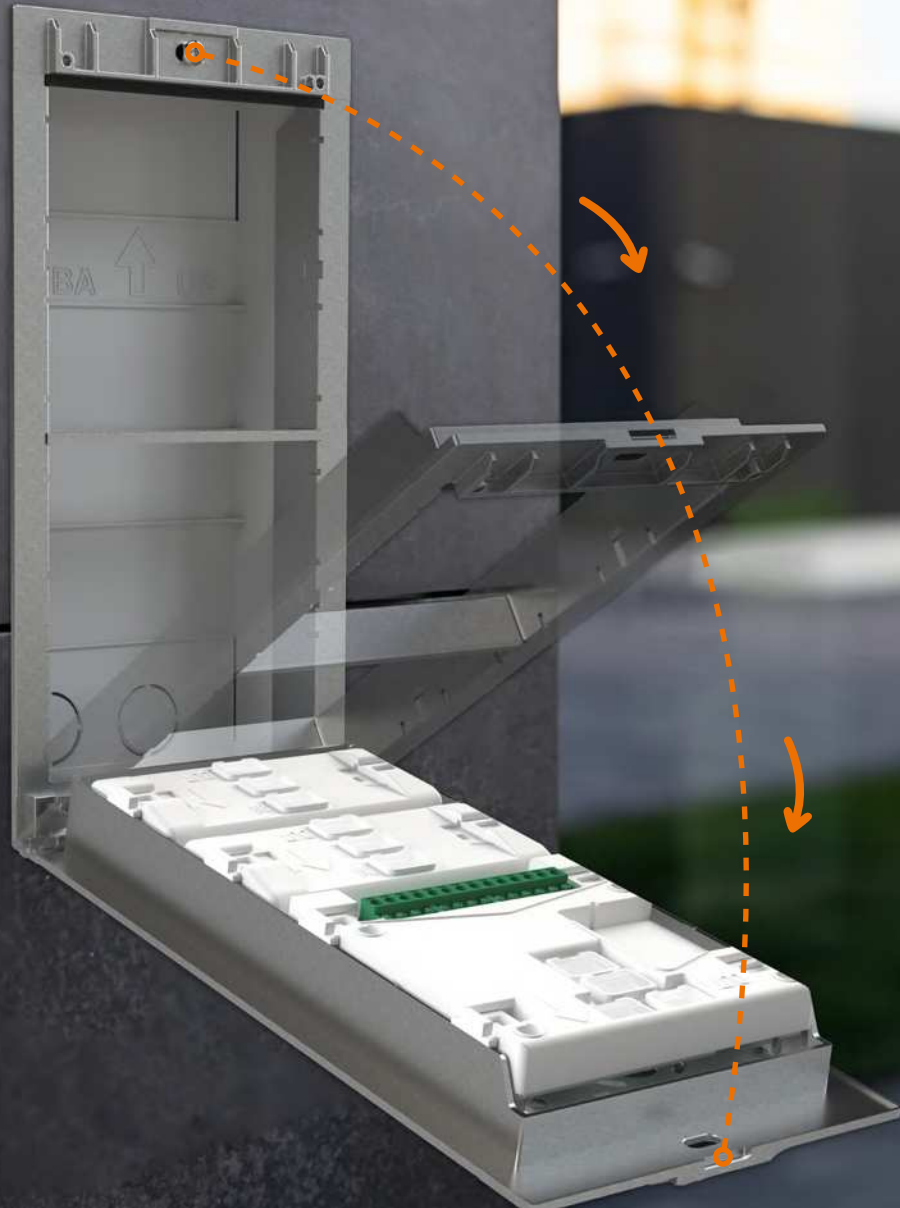

Povrchový box s ochranným krytím proti dažďu

Náhradný rám

Box na povrchovú montáž

Ľahká montáž s vynikajúcim výsledkom

Panel Supra pozostáva z hliníkového odliatku , ktorý rieši akékoľvek nerovnosti steny alebo nesprávnu montáž montážnej krabice. Závora umiestnená v spodnej časti rámu umožňuje sklopenie panelu, čo uľahčuje montáž modulov.

Bočné úchytky rýchlo a bezpečne pripevňujú moduly k rámu, ktoré sú navzájom prepojené pomocou plochých káblov s konektormi, bez potreby akéhokoľvek náradia. Odnímateľné inštalačné svorky uľahčujú pripojenie inštalácie.

Predné časti modulov sa pripevňujú jemným zatlačením na miesto, zatiaľ čo vonkajší rám sa pripevňuje k panelu pomocou dvoch skrytých skrutiek.

Odnímateľné svorky

Upevňovacie úchytky

Maximálna sila čo robí rozdiel

Cieľ bol ambiciózny: navrhnuť modulárny panel s vysokou odolnosťou proti poveternostným vplyvom a nárazom.

Oplatilo sa to.

Supra je jediný modulárny panel s krytím IP65 vyvinutý španielskym výrobcom, ktorý zaručuje odolnosť proti vniknutiu prachu a nízkotlakovým vodným lúčom vystrekovaným z akéhokoľvek smeru bez poškodenia panelu. Jeho index odolnosti IK08 poskytuje vynikajúcu ochranu proti stredne silným nárazom.