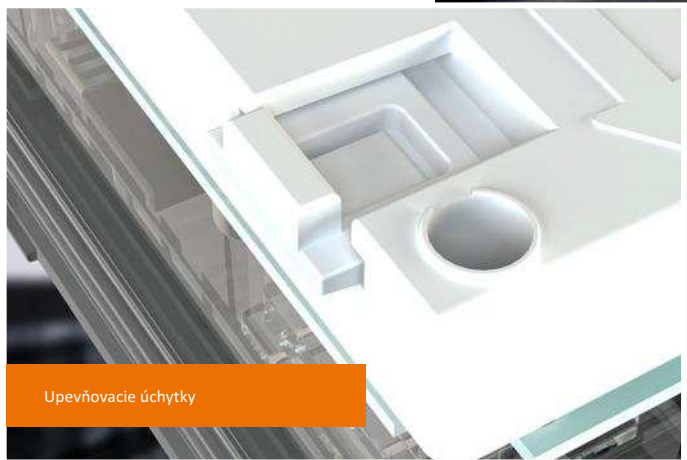

Povrchový box s ochranným krytím proti dažďu

Náhradný rám

Box na povrchovú montáž

Ľahká montáž s vynikajúcim výsledkom

Panel Supra pozostáva z hliníkového odliatku , ktorý rieši akékoľvek nerovnosti steny alebo nesprávnu montáž montážnej krabice. Závora umiestnená v spodnej časti rámu umožňuje sklopenie panelu, čo uľahčuje montáž modulov.

Bočné úchytky rýchlo a bezpečne pripevňujú moduly k rámu, ktoré sú navzájom prepojené pomocou plochých káblov s konektormi, bez potreby akéhokoľvek náradia. Odnímateľné inštalačné svorky uľahčujú pripojenie inštalácie.

Predné časti modulov sa pripevňujú jemným zatlačením na miesto, zatiaľ čo vonkajší rám sa pripevňuje k panelu pomocou dvoch skrytých skrutiek.

Odnímateľné svorky

Upevňovacie úchytky

Maximálna sila čo robí rozdiel

Cieľ bol ambiciózny: navrhnuť modulárny panel s vysokou odolnosťou proti poveternostným vplyvom a nárazom.

Oplatilo sa to.

Supra je jediný modulárny panel s krytím IP65 vyvinutý španielskym výrobcom, ktorý zaručuje odolnosť proti vniknutiu prachu a nízkotlakovým vodným lúčom vystrekovaným z akéhokoľvek smeru bez poškodenia panelu. Jeho index odolnosti IK08 poskytuje vynikajúcu ochranu proti stredne silným nárazom.