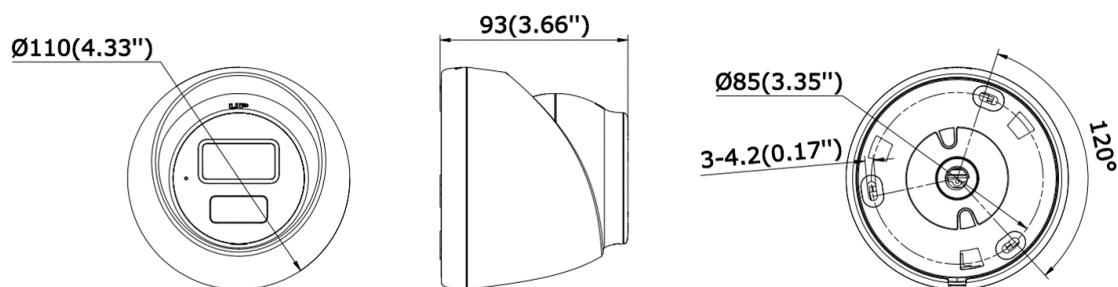

## ▪ Available Model

DS-2CD1347G2H-LIUF(2.8mm)

DS-2CD1347G2H-LIUF(4mm)

DS-2CD1347G2H-LIU(2.8mm)

DS-2CD1347G2H-LIU(4mm)

▪ **Dimension**

Unit:mm (inch)

▪ **Accessory**