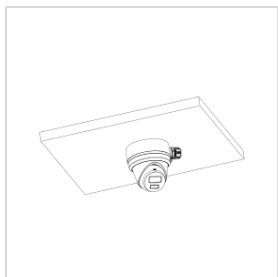

▪ Available Model

DS-2CD2346G3-IZY(2.8/4mm)

DS-2CD2346G3-IZ2UY(2.8/4mm)

DS-2CD2346G3-IZY(2.8/4mm)(BLACK)

DS-2CD2346G3-IZ2UY(2.8/4mm)(BLACK)

▪ **Dimension**

Unit: mm (inch)

▪ **Accessory**

▪ **Optional**

DS-1276ZJ-SUS	DS-1271ZJ-140-Y	DS-1273ZJ-140B-Y	DS-1273ZJ-140-Y	DS-1275ZJ-SUS
DS-1280ZJ-PT6-Y				

▪ **Installation Methods**

<p>Corner Mounting DS-1276ZJ-SUS+DS-12 73ZJ-140-Y+DS-1253Z J-L</p> 	<p>Corner Mounting DS-1276ZJ-SUS+DS-12 73ZJ-140-Y+DS-1280Z J-PT6-Y</p> 	<p>Corner Mounting DS-1276ZJ-SUS+DS-12 80ZJ-PT6-Y+DS-1273Z J-140B-Y</p> 	<p>Corner Mounting DS-1276ZJ-SUS+DS-12 53ZJ-L+DS-1273ZJ-140 B-Y</p> 	<p>Vertical Pole Mounting DS-1276ZJ-SUS+DS-12 73ZJ-140-Y</p> 
<p>Vertical Pole Mounting DS-1276ZJ-SUS+DS-12 73ZJ-140B-Y</p> 	<p>Vertical Pole Mounting DS-1275ZJ-SUS+DS-12 80ZJ-PT6-Y+DS-1273Z J-140B-Y</p> 	<p>Vertical Pole Mounting DS-1275ZJ-SUS+DS-12 53ZJ-L+DS-1273ZJ-140 B-Y</p> 	<p>Vertical Pole Mounting DS-1275ZJ-SUS+DS-12 73ZJ-140-Y+DS-1253Z J-L</p> 	<p>Vertical Pole Mounting DS-1275ZJ-SUS+DS-12 73ZJ-140-Y</p> 
<p>Vertical Pole Mounting DS-1275ZJ-SUS+DS-12 73ZJ-140B-Y</p> 	<p>Vertical Pole Mounting DS-1275ZJ-SUS+DS-12 73ZJ-140-Y+DS-1280Z J-PT6-Y</p> 	<p>Pendant Mounting DS-1271ZJ-140-Y+DS- 1280ZJ-PT6-Y</p> 	<p>Pendant Mounting DS-1271ZJ-140-Y</p> 	<p>Wall Mounting DS-1273ZJ-140B-Y+DS -1280ZJ-PT6-Y</p> 
<p>Wall Mounting DS-1273ZJ-140B-Y+DS -1253ZJ-L</p> 	<p>Wall Mounting DS-1273ZJ-140B-Y</p> 	<p>Wall Mounting DS-1273ZJ-140-Y+DS- 1253ZJ-L</p> 	<p>Wall Mounting DS-1273ZJ-140-Y+DS- 1280ZJ-PT6-Y</p> 	<p>Wall Mounting DS-1273ZJ-140-Y</p> 
<p>Junction Box DS-1280ZJ-PT6-Y</p> 				