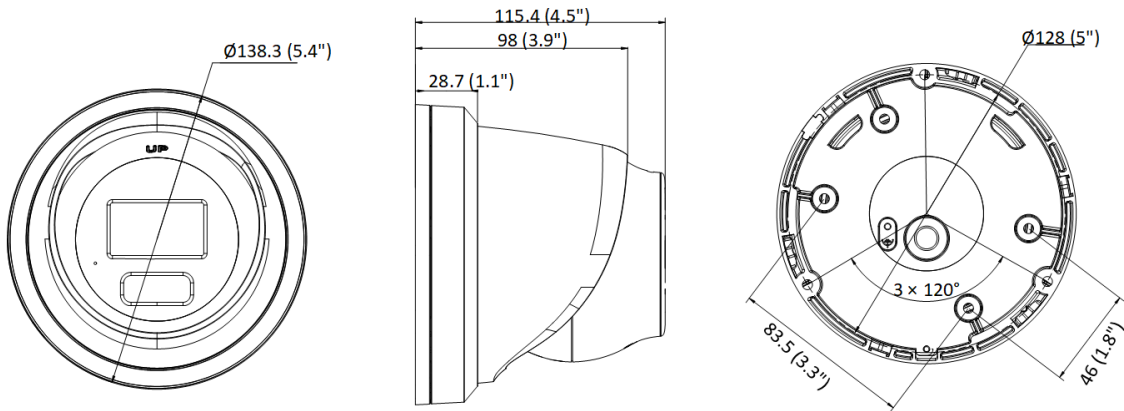

▪ Available Model

DS-2CD2346G3-IZY(2.8/4mm)

DS-2CD2346G3-IZ2UY(2.8/4mm)

DS-2CD2346G3-IZY(2.8/4mm)(BLACK)

DS-2CD2346G3-IZ2UY(2.8/4mm)(BLACK)

▪ **Dimension**

Unit: mm (inch)

▪ **Accessory**

▪ **Optional**

DS-1276ZJ-SUS	DS-1271ZJ-140-Y	DS-1273ZJ-140B-Y	DS-1273ZJ-140-Y	DS-1275ZJ-SUS
DS-1280ZJ-PT6-Y				

▪ **Installation Methods**

<p>Corner Mounting DS-1276ZJ-SUS+DS-12 73ZJ-140-Y+DS-1253Z J-L</p> 	<p>Corner Mounting DS-1276ZJ-SUS+DS-12 73ZJ-140-Y+DS-1280Z J-PT6-Y</p> 	<p>Corner Mounting DS-1276ZJ-SUS+DS-12 80ZJ-PT6-Y+DS-1273Z J-140B-Y</p> 	<p>Corner Mounting DS-1276ZJ-SUS+DS-12 53ZJ-L+DS-1273ZJ-140 B-Y</p> 	<p>Vertical Pole Mounting DS-1276ZJ-SUS+DS-12 73ZJ-140-Y</p> 
<p>Vertical Pole Mounting DS-1276ZJ-SUS+DS-12 73ZJ-140B-Y</p> 	<p>Vertical Pole Mounting DS-1275ZJ-SUS+DS-12 80ZJ-PT6-Y+DS-1273Z J-140B-Y</p> 	<p>Vertical Pole Mounting DS-1275ZJ-SUS+DS-12 53ZJ-L+DS-1273ZJ-140 B-Y</p> 	<p>Vertical Pole Mounting DS-1275ZJ-SUS+DS-12 73ZJ-140-Y+DS-1253Z J-L</p> 	<p>Vertical Pole Mounting DS-1275ZJ-SUS+DS-12 73ZJ-140-Y</p> 
<p>Vertical Pole Mounting DS-1275ZJ-SUS+DS-12 73ZJ-140B-Y</p> 	<p>Vertical Pole Mounting DS-1275ZJ-SUS+DS-12 73ZJ-140-Y+DS-1280Z J-PT6-Y</p> 	<p>Pendant Mounting DS-1271ZJ-140-Y+DS- 1280ZJ-PT6-Y</p> 	<p>Pendant Mounting DS-1271ZJ-140-Y</p> 	<p>Wall Mounting DS-1273ZJ-140B-Y+DS -1280ZJ-PT6-Y</p> 
<p>Wall Mounting DS-1273ZJ-140B-Y+DS -1253ZJ-L</p> 	<p>Wall Mounting DS-1273ZJ-140B-Y</p> 	<p>Wall Mounting DS-1273ZJ-140-Y+DS- 1253ZJ-L</p> 	<p>Wall Mounting DS-1273ZJ-140-Y+DS- 1280ZJ-PT6-Y</p> 	<p>Wall Mounting DS-1273ZJ-140-Y</p> 
<p>Junction Box DS-1280ZJ-PT6-Y</p> 				