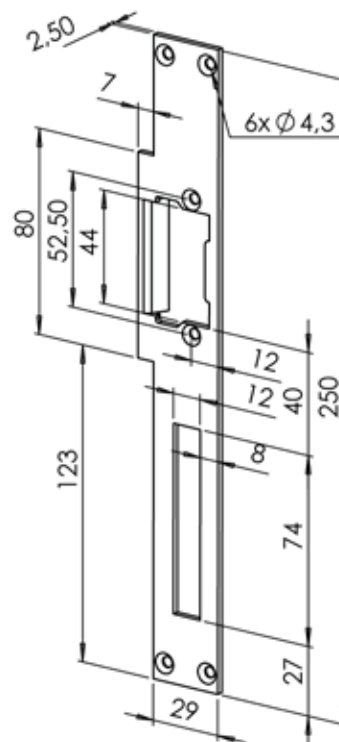

Příslušenství pro el. otvírače FAB Montážní lišty

FAB
ASSA ABLOY

Objednací čísla

Výrobek	Objednací číslo
lišta náběhová 250 levá	LLN0 - pozink
lišta náběhová 250 levá, nerez	LLNNER - nerez

Objednací čísla

Výrobek	Objednací číslo
lišta náběhová 250 pravá	LPN0 - pozink
lišta náběhová 250 pravá, nerez	LPNNER - nerez

Objednací číslo

Výrobek	Objednací číslo
lišta oboustranná s náběhem	LN0 - pozink