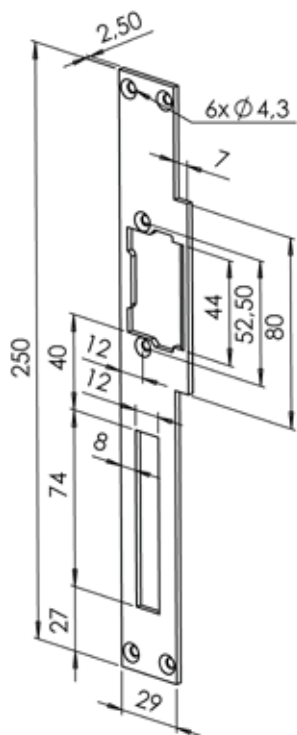

Příslušenství pro el. otvírače FAB Montážní lišty

FAB
ASSA ABLOY

Objednací čísla

Výrobek	Objednací číslo
lišta náběhová 250 levá	LLN0 - pozink
lišta náběhová 250 levá, nerez	LLNNER - nerez

Objednací čísla

Výrobek	Objednací číslo
lišta náběhová 250 pravá	LPN0 - pozink
lišta náběhová 250 pravá, nerez	LPNNER - nerez

Objednací číslo

Výrobek	Objednací číslo
lišta oboustranná s náběhem	LN0 - pozink