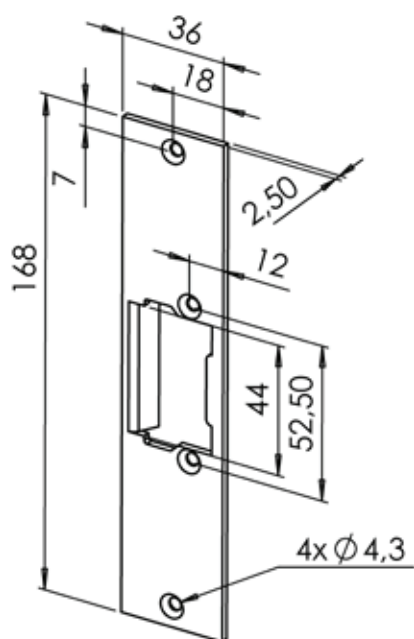

Příslušenství pro el. otvírače FAB Montážní lišty

FAB
ASSA ABLOY

Objednací čísla

Výrobek	Objednací číslo
lišta náběhová 250 levá	LLN0 - pozink
lišta náběhová 250 levá, nerez	LLNNER - nerez

Objednací čísla

Výrobek	Objednací číslo
lišta náběhová 250 pravá	LPN0 - pozink
lišta náběhová 250 pravá, nerez	LPNNER - nerez

Objednací číslo

Výrobek	Objednací číslo
lišta oboustranná s náběhem	LN0 - pozink