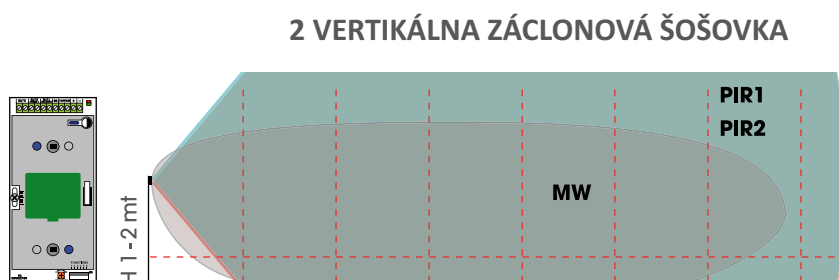

Technické vlastnosti:

- Napájanie: od 3V do 9V
- Pohotovostný odber 9 uA
- Odber pri poplachu 5mA

KONZOLA SN3

SOUTDOOR

Umožňuje meniť a kombinovať rôzne šošovky podľa potreby.

BOČNÝ POHĽAD

POHĽAD Z HORA

POHĽAD Z HORA