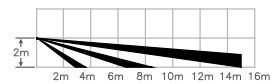

Technické vlastnosti:

- Napájanie: od 3V do 9V
- Pohotovostný odber 9 uA
- Odber pri poplachu 5mA

KONZOLA SN3

SOUTDOOR

Umožňuje meniť a kombinovať rôzne šošovky podľa potreby.

BOČNÝ POHĽAD

POHĽAD Z HORA

POHĽAD Z HORA