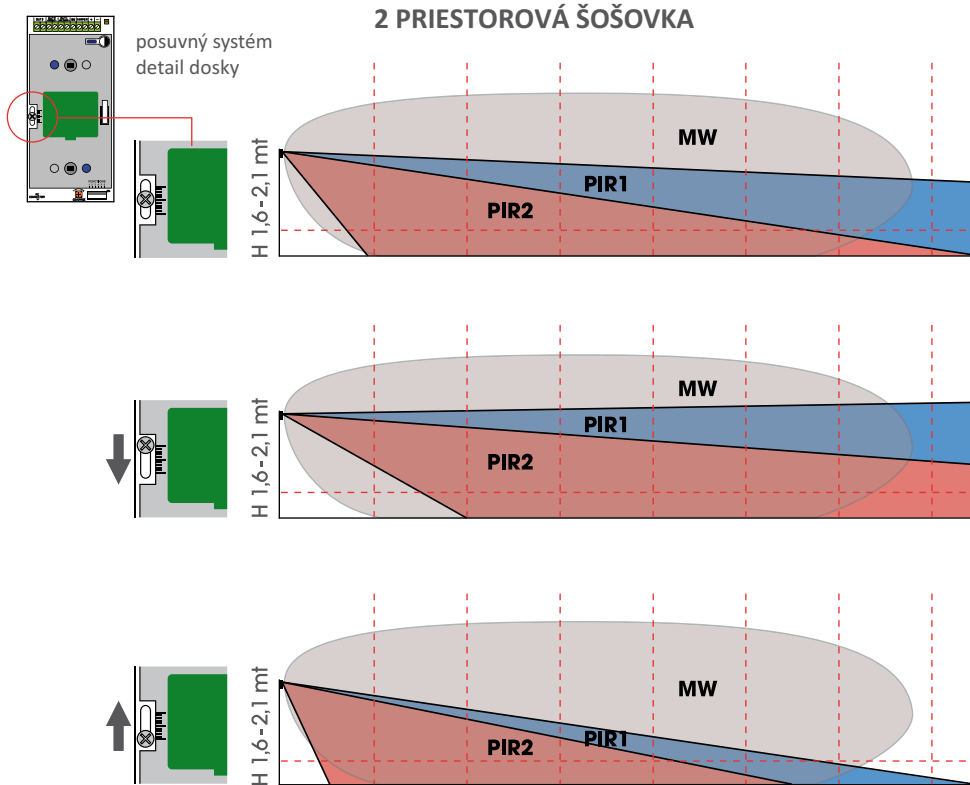

Soutdoor-BC

NÍZKOODBEROVÝ

Odolnosť Proti Malým Zvieratám

Soutdoor-BC je nízko odberový vonkajší detektor. Je použiteľný s rôznymi typmi rádiových vysieláčov. 9uA zaručuje dlhú výdrž batérií, pripojených bezdrôtových zariadení. Má veľmi nízky prah prevádzky 2.55VDC. Plne digitálny senzor (digital PIR), s analytickým systémom, bez klasického zarušenia, ktorý sa objavuje pri tradičných analógových PIR. Plne digitálny PIR detektor je chránený od oslňovania bielym svetlom, má omnoho väčšiu efektívnosť pri obmedzovaní akčného rozsahu. Funguje aj pri výrazných zmenách teploty, digitálny termo kompenzačný systém garantuje vysokú efektívnosť. Dosah je 15m s uhlom záberu 90°.

Funkčné vlastnosti:

- Dvojitý PIR detektor s AND funkciou (AND time 4")
- Dosah od 3m do 12m
- Alarm LED
- Alarm bzučiak
- Test funkcií
- Pohotovostný mód pre šetrenie batérií
- Dvojitá pulzná funkcia
- Výmenné Fresnelove šošovky
- Konzola
- Bezpotenciálový poplachový reléový kontakt (NO, NC)
- Sabotážny reléový kontakt (NO e NC)

Technické vlastnosti:

- Napájanie: od 3V do 9V
- Pohotovostný odber 9 uA
- Odber pri poplachu 5mA

KONZOLA SN3

SOUTDOOR

Umožňuje meniť a kombinovať rôzne šošovky podľa potreby.

BOČNÝ POHĽAD

POHĽAD Z HORA

POHĽAD Z HORA

POHĽAD Z HORA