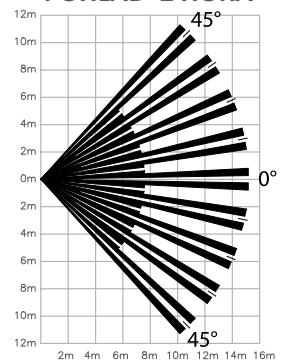

Technické vlastnosti:

- Napájanie: od 3V do 9V
- Pohotovostný odber 9 uA
- Odber pri poplachu 5mA

KONZOLA SN3

SOUTDOOR

Umožňuje meniť a kombinovať rôzne šošovky podľa potreby.

BOČNÝ POHĽAD

POHĽAD Z HORA

POHĽAD Z HORA

POHĽAD Z HORA