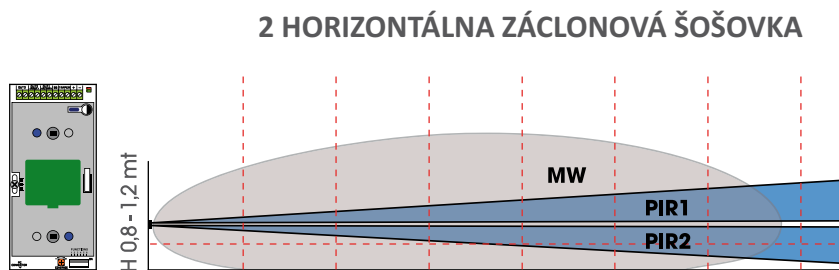

Technické vlastnosti:

- Napájanie: od 3V do 9V
- Pohotovostný odber 9 uA
- Odber pri poplachu 5mA

KONZOLA SN3

SOUTDOOR

Umožňuje meniť a kombinovať rôzne šošovky podľa potreby.

BOČNÝ POHĽAD

POHĽAD Z HORA

POHĽAD Z HORA