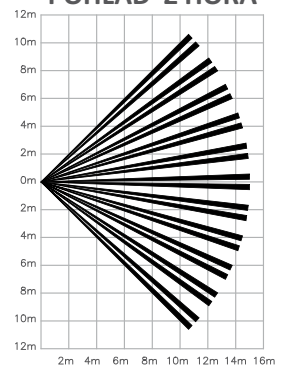

Technické vlastnosti:

- Napájanie: od 3V do 9V
- Pohotovostný odber 9 uA
- Odber pri poplachu 5mA

KONZOLA SN3

SOUTDOOR

Umožňuje meniť a kombinovať rôzne šošovky podľa potreby.

BOČNÝ POHĽAD

POHĽAD Z HORA

POHĽAD Z HORA

POHĽAD Z HORA